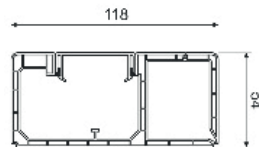

Aukštis 90mm
Plotis 54mm

Rozetės tipas	Modulinė lizdas SCHUKO	Modulinė lizdas SCHUKO	Data rozetės lizdas	Tuščias data lizdas	Data lizdas RJ-45 Cat5	Data lizdas RJ-45 Cat6	USB lizdas	HDMI lizdas
	QS 45x45 C_HB	QS 45x45 C_BB	QD 45x22.5-COVER_HB	QD 45x22.5-HOLDER_HB	QD 45x22.5-RJ-45_HB	QD 45x22.5-RJ-45/6_HB	QD 45x22.5-USB_HB	QD 45x22.5-HDMI_HB

KOPOS

ROZETINIS KANALAS PK 120X55

Dviejų sienų - tvirtesnė konstrukcija,
mažesnis svoris

Sukurta montuoti Modulinėms
rozetėms ir priedams 45 x 45
vai 22,5 x 45 mm

Pilnas komplektas
su priedais

Atskirame skyriuje su atidaromu
dangteliu įterpti apsauginį kanalą,
užtikrinantį saugų duomenų
kabelių apsaugą

Aukštis 118 mm
Plotis 54 mm

Rozetės tipas	Modulinė lizdas SCHUKO	Modulinė lizdas SCHUKO	Data rozetės lizdas	Tuščias data lizdas	Data lizdas RJ-45 Cat5	Data lizdas RJ-45 Cat6	USB lizdas	HDMI lizdas
PK 120x50 D_HD	QS 45x45 C_HB	QS 45x45 C_BB	QD 45X22.5 -COVER_HB	QD 45X22.5 -HOLDER_HB	QD 45x22.5 -RJ-45_HB	QD 45x22.5 -RJ-45/6_HB	QD 45x22.5 -USB_HB	QD 45x22.5 -HDMI_HB