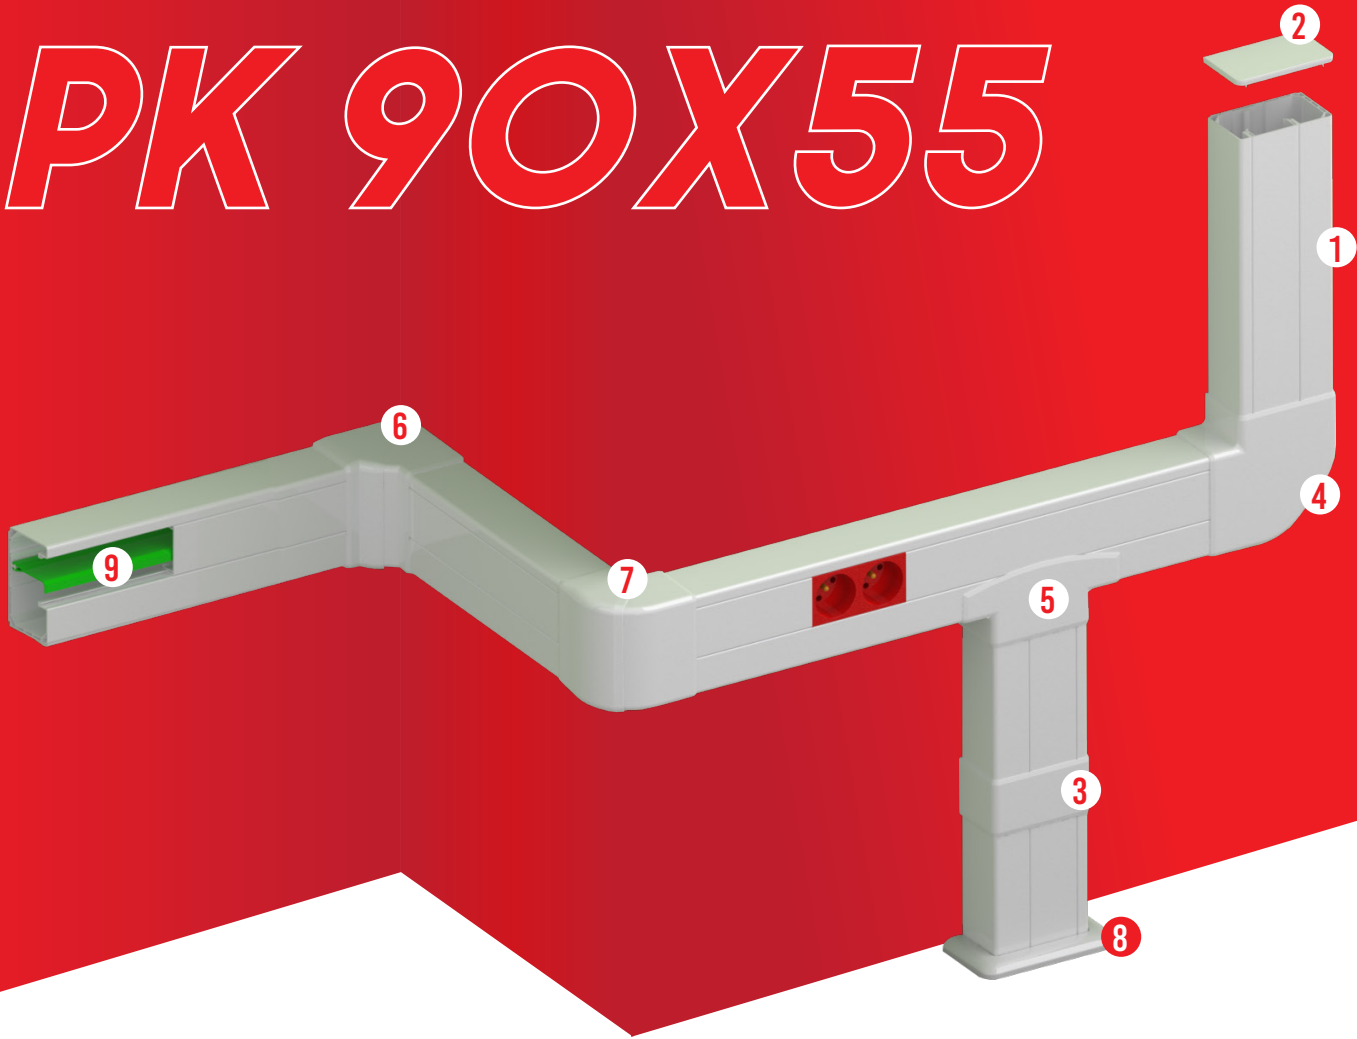

KOPOS

ROZETINIS KANALAS PK 90X55

Dviejų sienų - tvirtesnė konstrukcija,
mažesnis svoris

Pilnas komplektas su priedais

Sukurta montuoti
Modulinėms rozetėms
ir priedams 45 x 45
vai 22,5 x 45 mm

PVC behalogenis HF. Medžiagia
savaimė gėstanti, montavimui
su klase A1-F

SPECIALI
AKCIJOS KAINA
4,50€
/1 m
KAINA NURODYTA
BE PVM

Vidinis ir išorinis kampai yra reguliuojami,
kad būtų dar lengviau montuoti

KOPOS

PK 90X55

	1	2	3	4	5	6	7	8	9
Pavadinimas	Kabelio kanalas	Galinis dangtis	Sujungimo dangtis	Atsišakojimo dangtis	Alkūnė T-formos	Vidinis kampas	Išorinis kampas	Sandariklio dangtis	Pertvara
PK 90x55 D_HD PVC medžiaga	PK 90x50 D_HD	8401_HB	8402_HB	8403_HB	8404_HB	8405_HB	8406_HB	8407_HB	PEKE 60_C
PK 90x55 D_HF_HD Behalogenė medžiaga	PK 90x55 D_HF_HD	8401HF_HB	8402HF_HB	8403HF_HB	8404HF_HB	8405HF_HB	8406HF_HB	8407HF_HB	PEKE 40HF_C

Aukštis 90mm
Plotis 54mm

Rozetės tipas	Modulinė lizdas SCHUKO	Modulinė lizdas SCHUKO	Data rozetės lizdas	Tuščias data lizdas	Data lizdas RJ-45 Cat5	Data lizdas RJ-45 Cat6	USB lizdas	HDMI lizdas
	QS 45x45 C_HB	QS 45x45 C_BB	QD 45x22.5-COVER_HB	QD 45x22.5-HOLDER_HB	QD 45x22.5-RJ-45_HB	QD 45x22.5-RJ-45/6_HB	QD 45x22.5-USB_HB	QD 45x22.5-HDMI_HB

KOPOS

ROZETINIS KANALAS PK 120X55

Dviejų sienų - tvirtesnė konstrukcija,
mažesnis svoris

Sukurta montuoti Modulinėms
rozetėms ir priedams 45 x 45
vai 22,5 x 45 mm

Pilnas komplektas
su priedais

Atskirame skyriuje su atidaromu
dangteliu įterpti apsauginį kanalą,
užtikrinantį saugų duomenų
kabelių apsaugą